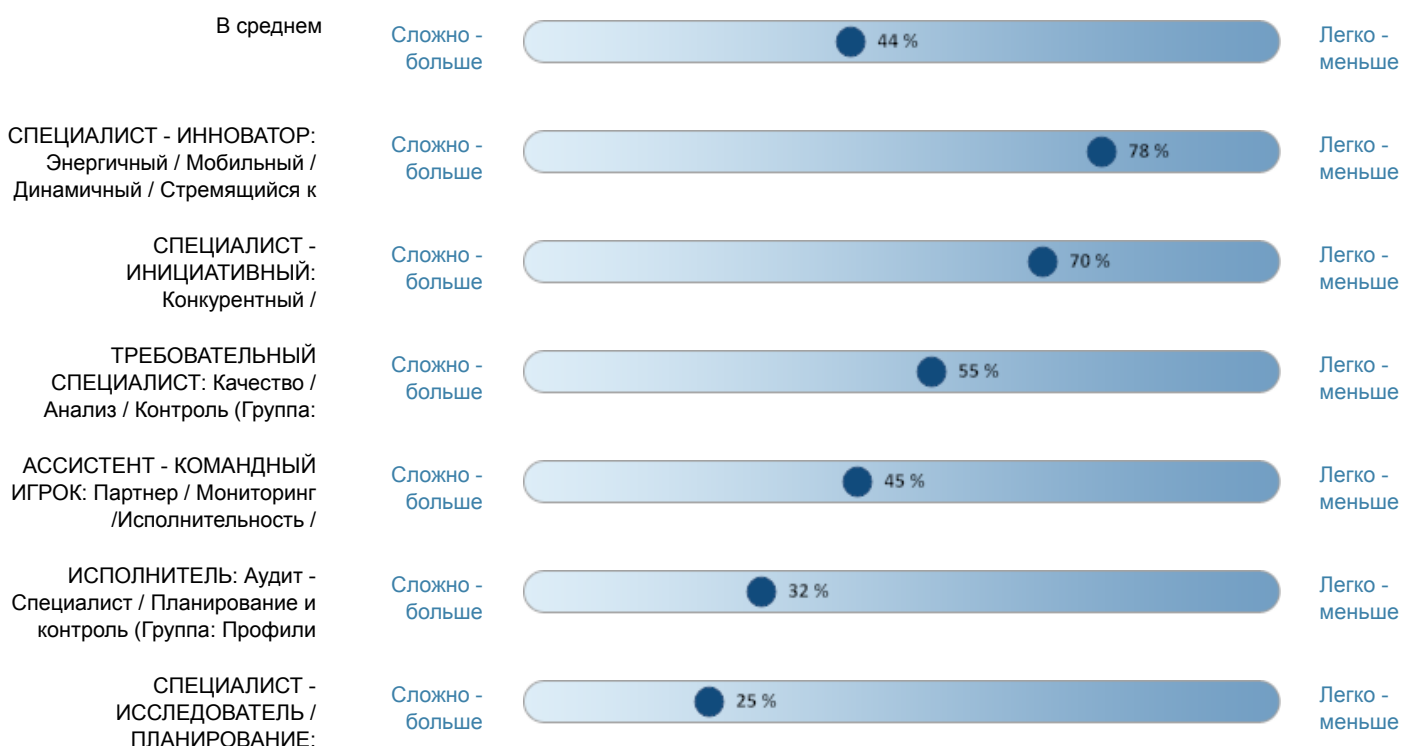

Отчет по соответствию Профилям должностей (Естественное поведение)

Дарья Г ( График естественного поведения: 75 50 0 75 88 )

Елена Петрова ( График естественного поведения: 64 45 0 91 9 )

Отчет по соответствию Профилям должностей (Естественное поведение)

Ирина Иванова ( График естественного поведения: 37 100 26 37 0 )

Отчет по соответствию Профилям должностей (Естественное поведение)

Наталья Андрейчикова ( График естественного поведения: 37 42 21 100 47 )