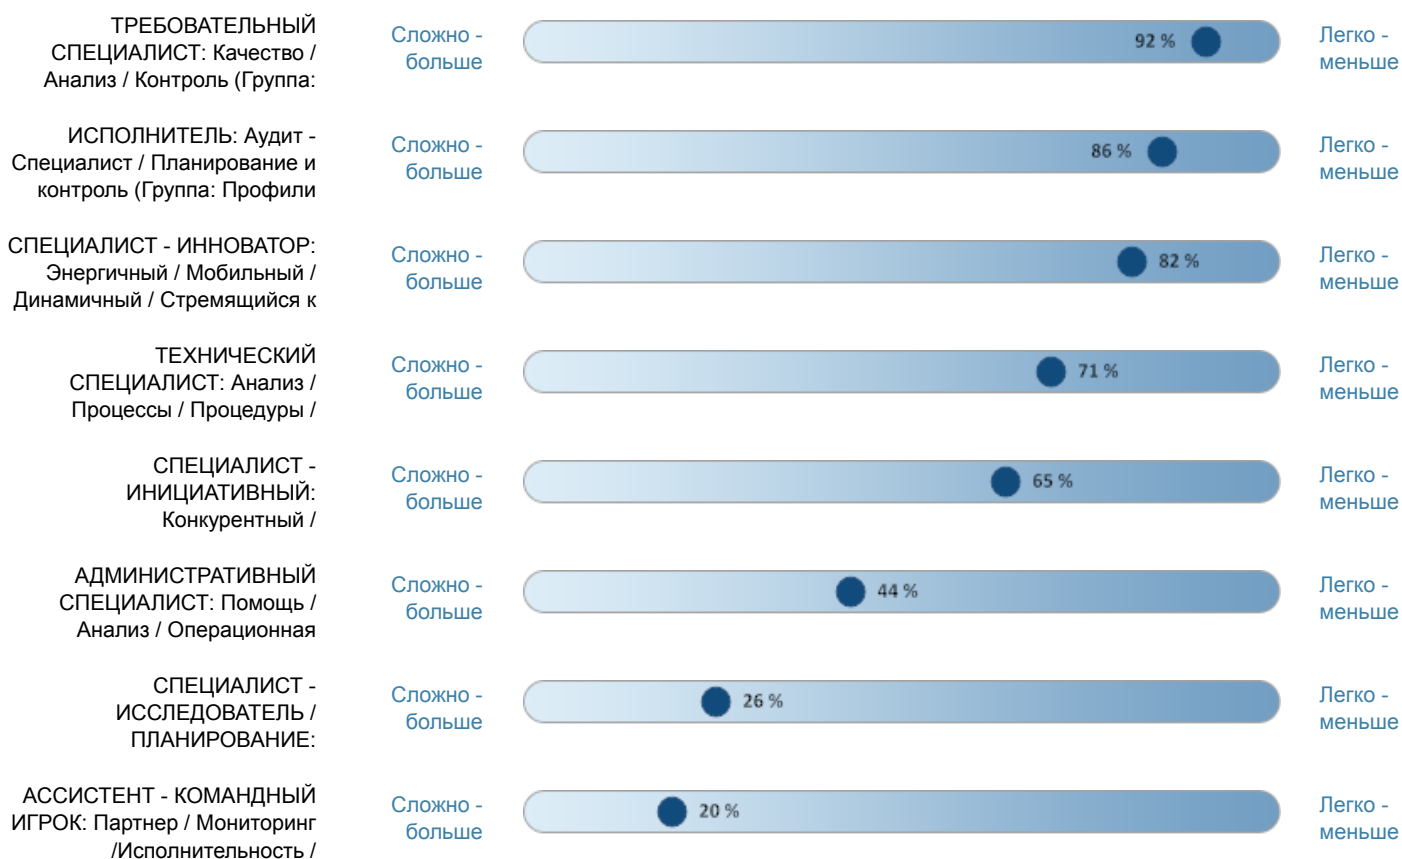

Отчет по соответствию Профилям должностей (Естественное поведение)

Дарья Г ( График естественного поведения: 75 50 0 75 88 )

Елена Петрова ( График естественного поведения: 64 45 0 91 9 )

Отчет по соответствию Профилям должностей (Естественное поведение)

Ирина Иванова ( График естественного поведения: 37 100 26 37 0 )

Отчет по соответствию Профилям должностей (Естественное поведение)

Наталья Андрейчикова ( График естественного поведения: 37 42 21 100 47 )