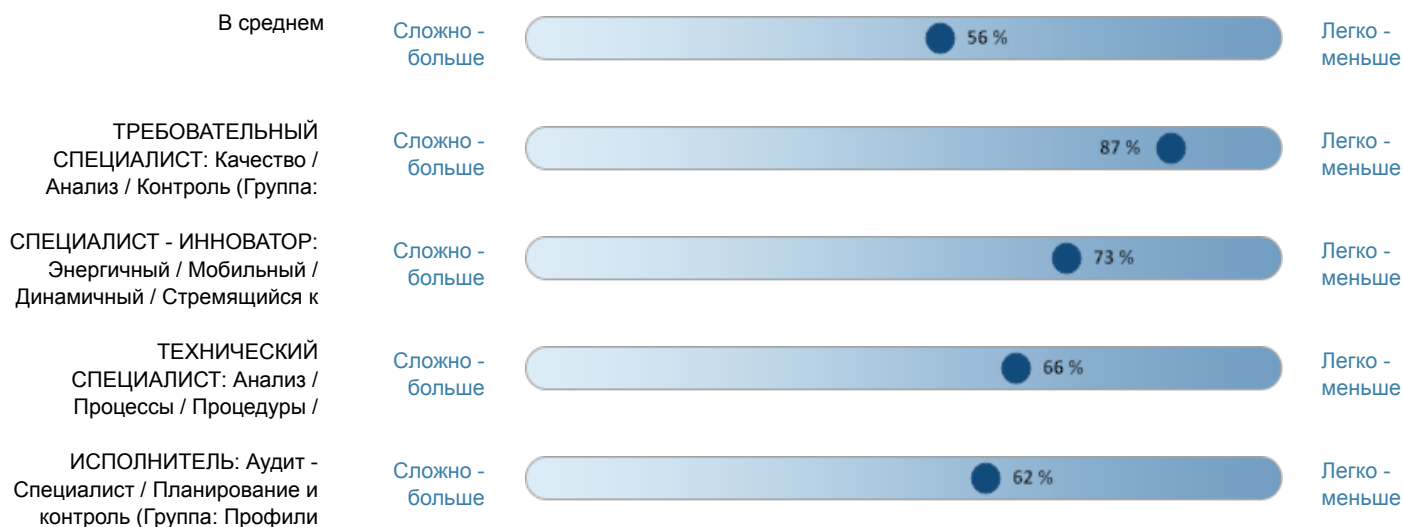

Отчет по соответствию Профилям должностей (Естественное поведение)

Александр Сергеевич ( График естественного поведения: 42 12 46 100 80 )

Андрей Андреев ( График естественного поведения: 18 64 18 100 9 )