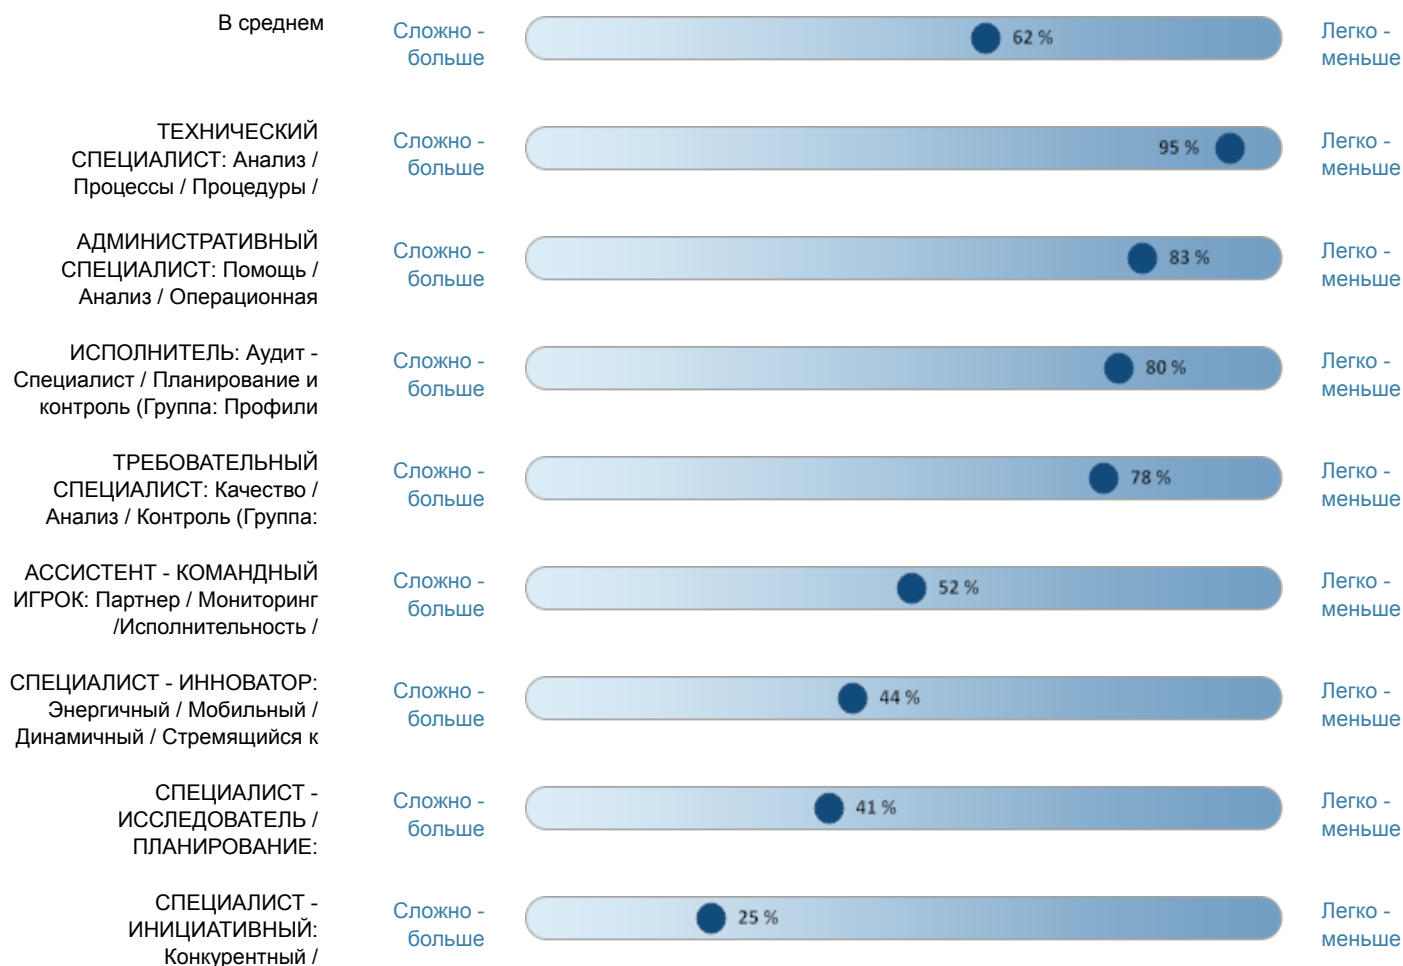

Отчет по соответствию Профилям должностей (Естественное поведение)

Александр Сергеевич ( График естественного поведения: 42 12 46 100 80 )

Андрей Андреев ( График естественного поведения: 18 64 18 100 9 )

Отчет по соответствию Профилям должностей (Естественное поведение)

Дарья Г ( График естественного поведения: 75 50 0 75 88 )

Елена Петрова ( График естественного поведения: 64 45 0 91 9 )

Отчет по соответствию Профилям должностей (Естественное поведение)