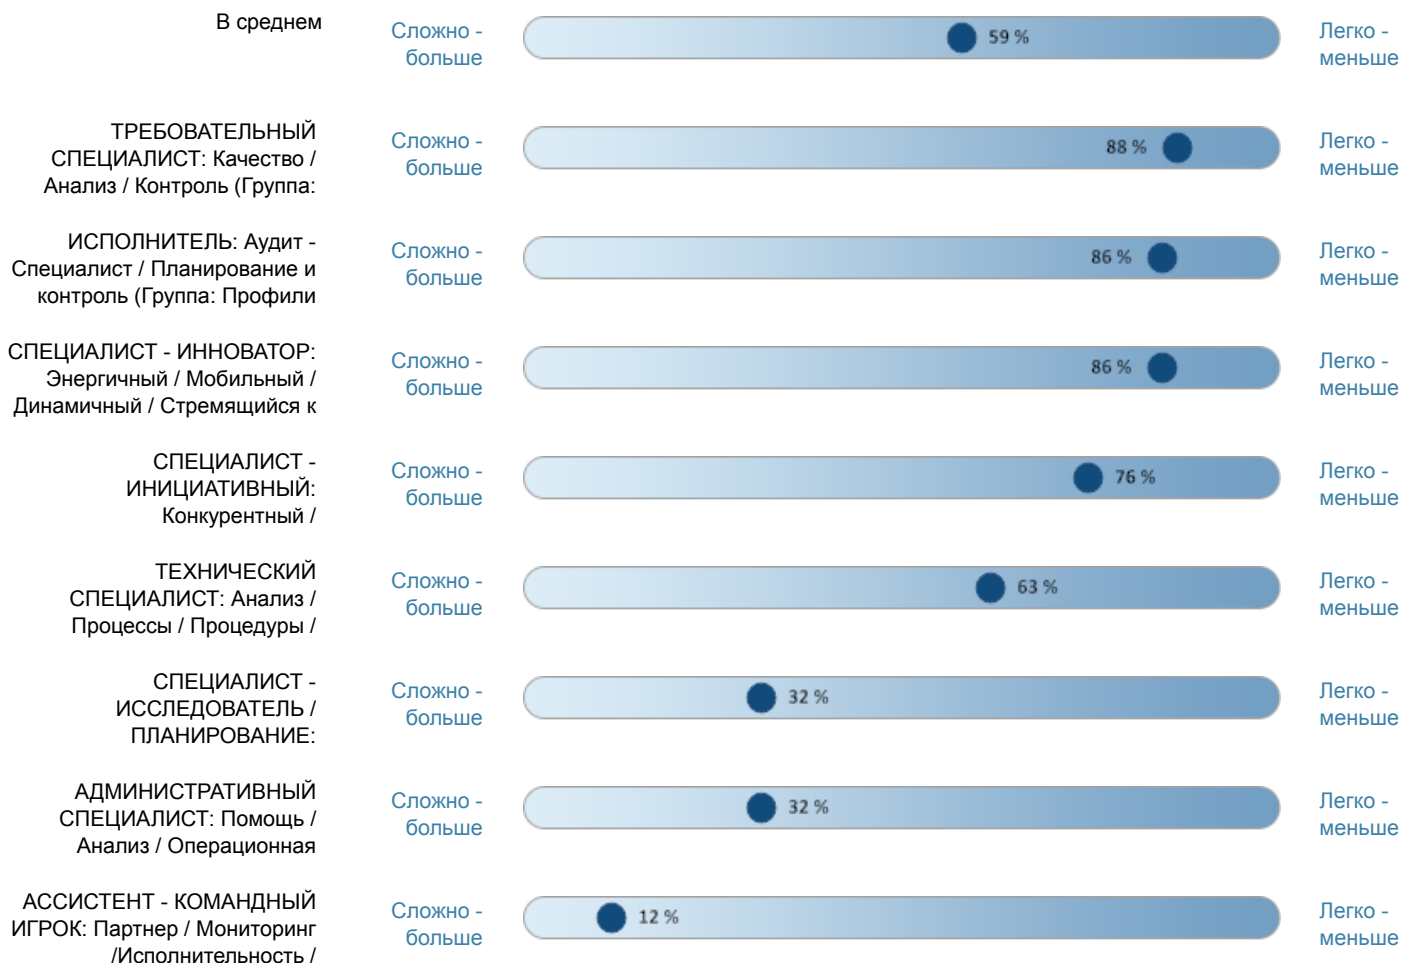

Отчет по соответствию Профилям должностей (Естественное поведение)

Александр Сергеевич ( График естественного поведения: 42 12 46 100 80 )

Андрей Андреев ( График естественного поведения: 18 64 18 100 9 )

Отчет по соответствию Профилям должностей (Естественное поведение)

Дарья Г ( График естественного поведения: 75 50 0 75 88 )

Елена Петрова ( График естественного поведения: 64 45 0 91 9 )

Отчет по соответствию Профилям должностей (Естественное поведение)