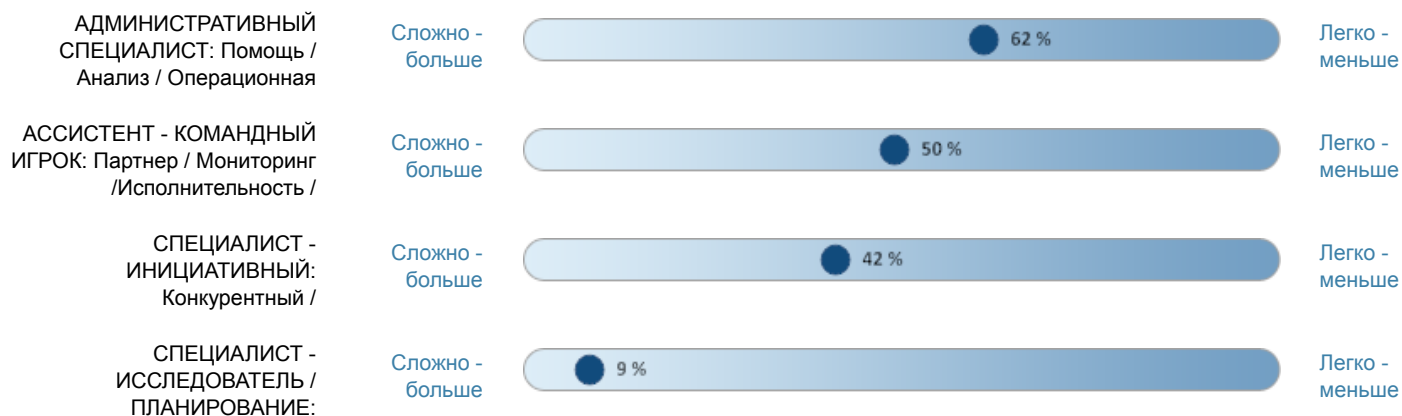

Отчет по соответствию Профилям должностей (Естественное поведение)